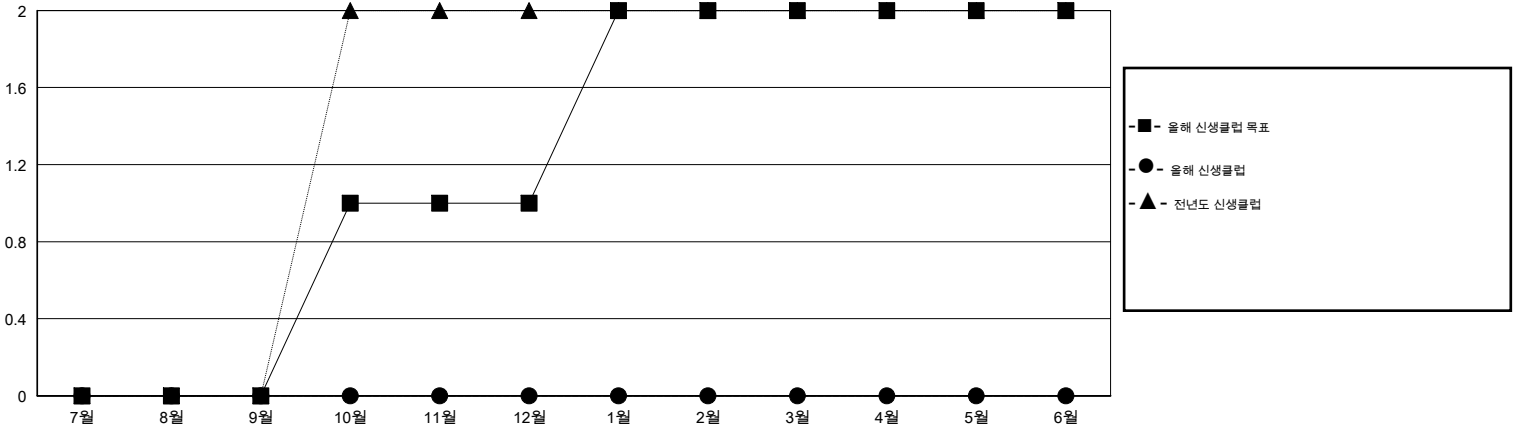

MONTHLY MEMBERSHIP PROGRESS REPORT

District 355 C

Results as of: 7/31/2014

GMT: JUNG YUL CHOI

장소 REPUBLIC OF KOREA

현장지역 GMT 5

클럽					회원 1인당				
결과- 2014-2015					결과- 2014-2015				
사분기	신생클럽 목표	신생클럽	해산된 클럽	순증강/ 감소	사분기	신입회원 목표	총 추가회원	퇴회한 회원	순증강/ 감소
7월/8월/9월	0	0	0	0	7월/8월/9월	170	208	117	91
10월/11월/12월	1	0	0	0	10월/11월/12월	305	0	0	0
1월/2월/3월	1	0	0	0	1월/2월/3월	150	0	0	0
4월/5월/6월	0	0	0	0	4월/5월/6월	-120	0	0	0

목표 및 누적 신생클럽 수

목표 및 누적 회원수

해산된 클럽: 0	1명 이상의 신입회원을 등록한 50 CLUBS OF 100	성별 분포
		남성 4,010 (75.85%)
		여성 1,277 (24.15%)
퇴회회원	여기에 클릭하여 현황보고 내용 검토	가족단위 회원 0
작고 1		세대주 0
클럽해산 0		비 세대주 0
기타 116		
합계 117		