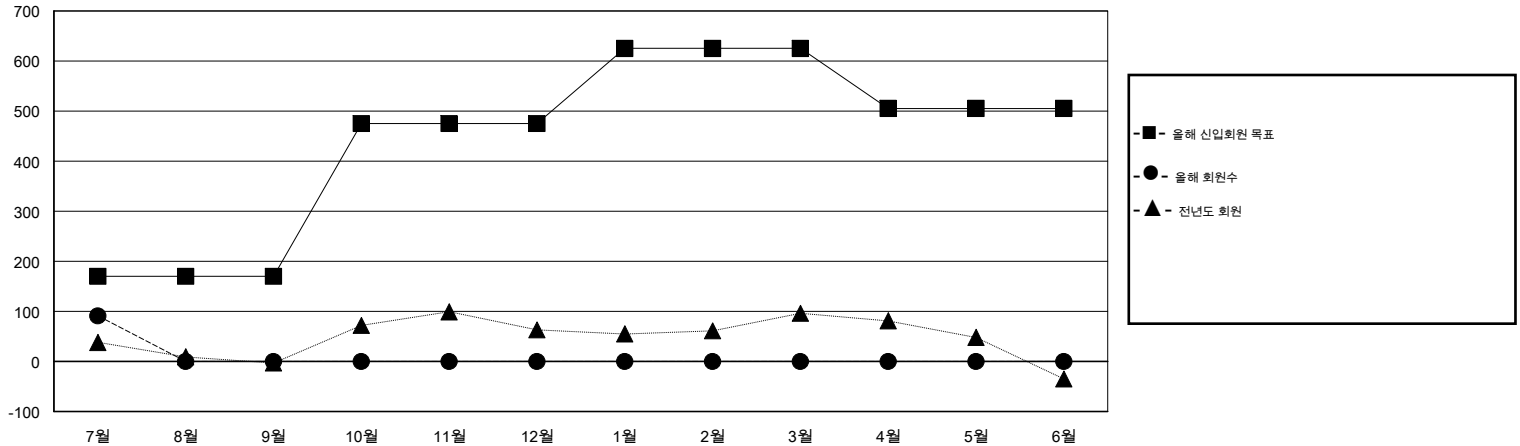

MONTHLY MEMBERSHIP PROGRESS REPORT

District 355 C

Results as of: 7/31/2014

GMT: JUNG YUL CHOI

장소 REPUBLIC OF KOREA

현장지역 GMT 5

클럽					회원 1인당				
결과- 2014-2015					결과- 2014-2015				
사분기	신생클럽 목표	신생클럽	해산된 클럽	순증강/ 감소	사분기	신입회원 목표	총 추가회원	퇴회한 회원	순증강/ 감소
7월/8월/9월	0	0	0	0	7월/8월/9월	170	208	117	91
10월/11월/12월	1	0	0	0	10월/11월/12월	305	0	0	0
1월/2월/3월	1	0	0	0	1월/2월/3월	150	0	0	0
4월/5월/6월	0	0	0	0	4월/5월/6월	-120	0	0	0

목표 및 누적 신생클럽 수

목표 및 누적 회원수

해산된 클럽: 0	1명 이상의 신입회원을 등록한 50 CLUBS OF 100	성별 분포
		남성 4,010 (75.85%)
		여성 1,277 (24.15%)
퇴회회원	여기에 클릭하여 현황보고 내용 검토	가족단위 회원 0
작고 1		세대주 0
클럽해산 0		비 세대주 0
기타 116		
합계 117		